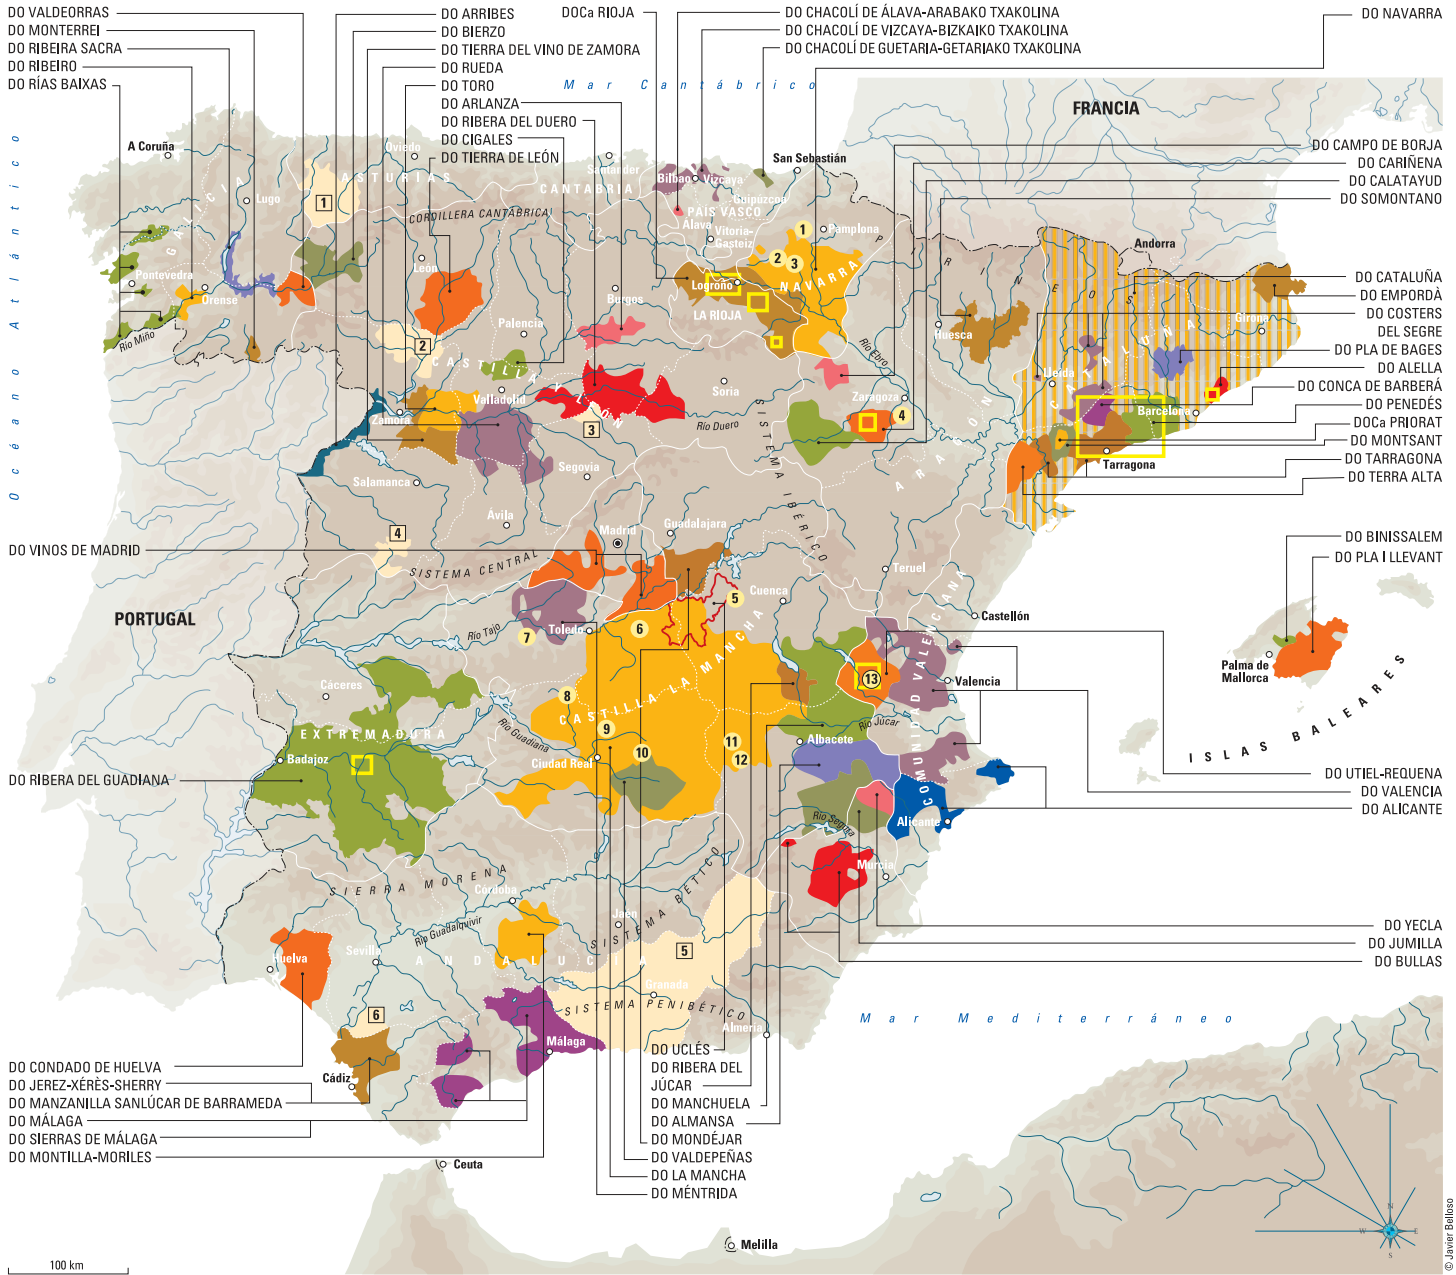

# VINOS de ESPAÑA

<b>DOCa</b>	Denominación de Origen Calificada	<b>Vinos de Calidad con Indicación Geográfica</b>	<b>Vinos de Pago</b>
<b>DO</b>	Denominación de Origen	1 VC Cangas	1 VP Pago de Otazu
	Denominación de Origen Cava	2 VC Valles de Benavente	2 VP Prado de Irache
	Denominación de Origen Cataluña	3 VC Valtienes	3 VP Pago de Arinzano
		4 VC Sierra Salamanca	4 VP Pago Aylés
		5 VC Granada	5 VP Pago Calzadilla
		6 VC Lebrija	6 VP Campo de la Guardia
	División administrativa autonómica		7 VP Dominio de Valdepeña
	División administrativa provincial		8 VP Dehesa del Carrizal
	Fronteras del Estado		9 VP Pago Florentino
			10 VP Casa del Blanco
			11 VP Gujoso
			12 VP Finca Elé
			13 VP Los Balagueses

## 69 DENOMINACIONES DE ORIGEN

DO ABONA DO ALELLA DO ALICANTE DO ALMANSA DO ARLANZA DO ARRIBES DO BIERZO DO BINSALEM—MALLORCA DO BULLAS DO CALATAYUD DO CAMPO DE BORJA DO CARMENA	DO CATALUÑA DO CAVA DO CHACOLÍ DE ALAVA—ARABAKO TXAKOLINA DO CHACOLÍ DE VIZCAYA—BIZKAIKO TXAKOLINA DO CHACOLÍ DE GUETARIA—GETARIAKO TXAKOLINA DO CIGALES DO CONCA DE BARBERÀ DO CONDADO DE HUELVA DO COSTERS DEL SEGRE DO EL HIERRO DO EMPORDÀ DO GRAN CANARIA	DO JEREZ—XÈRES—SHERRY DO JUNJILLA DO LA GOMERA DO LA MANCHA DO LA PALMA DO LANZAROTE DO MÀLAGA DO MANZANILLA SANLÚCAR DE BARRAMEDA DO MÈNTRIDA DO MONDEJÀR DO MONTERREI	DO MONTILLA—MORILES DO MONTSANT DO NAVARRA DO PENÈDES DO PLA DE BAGES DO PLA LLEVANT DO RÍAS BAIXAS DO RIBERA SACRA DO RIBERO DO RIBERA DEL DUERO DO RIBERA DEL GUADIANA	DO RIBERA DEL JÚCAR DOCa BORJA DO RUEDA DO SIERRAS DE MÁLAGA DO SOMONTANO DO TACORONTE—ACENTEJO DO TERRA ALTA DO TERRA DE LEÓN DO TERRA DEL VINO DE ZAMORA DO TORO DO UCLÉS	DO UTIEL—REQUENA DO VALDEORRAS DO VALDEPEÑAS DO VALENCIA DO VALLE DE GÜIMAR DO VALLE DE LA OROTAVA DO VINOS DE MADRID DO YCODEN—DAUTE—ISORA DO YECLA
---	---	---	--	---	--