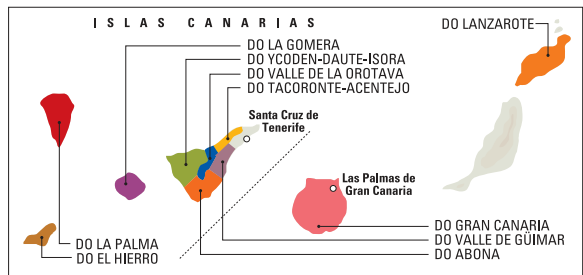

# VINOS de ESPAÑA

<b>DOCa</b>	Denominación de Origen Calificada	<b>Vinos de Calidad con Indicación Geográfica</b>	<b>Vinos de Pago</b>
<b>DO</b>	Denominación de Origen	1 VC Cangas	1 VP Pago de Otazu
	Denominación de Origen Cava	2 VC Valles de Benavente	2 VP Prado de Irache
	Denominación de Origen Cataluña	3 VC Valtienes	3 VP Pago de Arinzano
		4 VC Sierra Salamanca	4 VP Pago Aylés
		5 VC Granada	5 VP Pago Calzadilla
		6 VC Lebrija	6 VP Campo de la Guardia
	División administrativa autonómica		7 VP Dominio de Valdepeña
	División administrativa provincial		8 VP Dehesa del Carrizal
	Fronteras del Estado		9 VP Pago Florentino
			10 VP Casa del Blanco
			11 VP Gujoso
			12 VP Finca Elé
			13 VP Los Balagueses

## 69 DENOMINACIONES DE ORIGEN

DO ABONA DO ALELLA DO ALICANTE DO ALMANSA DO ARLANZA DO ARRIBES DO BIERZO DO BINSALEM—MALLORCA DO BULLAS DO CALATAYUD DO CAMPO DE BORJA DO CARMENA	DO CATALUÑA DO CAVA DO CHACOLÍ DE ALAVA—ARABAKO TXAKOLINA DO CHACOLÍ DE VIZCAYA—BIZKAIKO TXAKOLINA DO CHACOLÍ DE GUETARIA—GETARIAKO TXAKOLINA DO CIGALES DO CONCA DE BARBERÀ DO CONDADO DE HUELVA DO COSTERS DEL SEGRE DO EL HIERRO DO EMPORDÀ DO GRAN CANARIA	DO JEREZ—XÈRES—SHERRY DO JUNJILLA DO LA GOMERA DO LA MANCHA DO LA PALMA DO LANZAROTE DO MÀLAGA DO MANZANILLA SANLÚCAR DE BARRAMEDA DO MÈNTRIDA DO MONDEJÀR DO MONTERREI	DO MONTILLA—MORILES DO MONTSANT DO NAVARRA DO PENÈDES DO PLA DE BAGES DO PLA LLEVANT DO RÍAS BAIXAS DO RIBERA SACRA DO RIBERO DO RIBERA DEL DUERO DO RIBERA DEL GUADIANA	DO RIBERA DEL JÚCAR DOCa BORJA DO RUEDA DO SIERRAS DE MÁLAGA DO SOMONTANO DO TACORONTE—ACENTEJO DO TERRA ALTA DO TERRA DE LEÓN DO TERRA DEL VINO DE ZAMORA DO TORO DO UCLÉS	DO UTIEL—REQUENA DO VALDEORRAS DO VALDEPEÑAS DO VALENCIA DO VALLE DE GÜIMAR DO VALLE DE LA OROTAVA DO VINOS DE MADRID DO YCODEN—DAUTE—ISORA DO YECLA
---	---	---	--	---	--